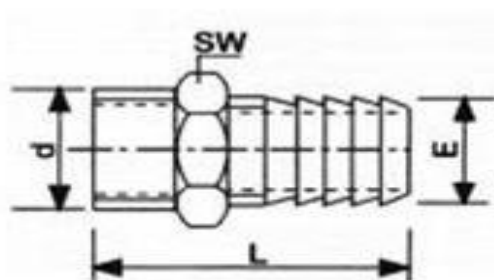

KOŃCÓWKA POD WĄŻ Z GZ I NAKRĘTKĄ 6-KĄTNA

Nw	d	E	L
8	1/4"	9	70mm
10	3/8"	11	70mm
15	1/2"	14	70mm
20	3/4"	20	70mm
25	1"	26	70mm
32	1 1/4"	33	70mm
40	1 1/2"	39	120mm
50	2"	51	120mm
65	2 1/2"	63	120mm
80	3"	76	120mm